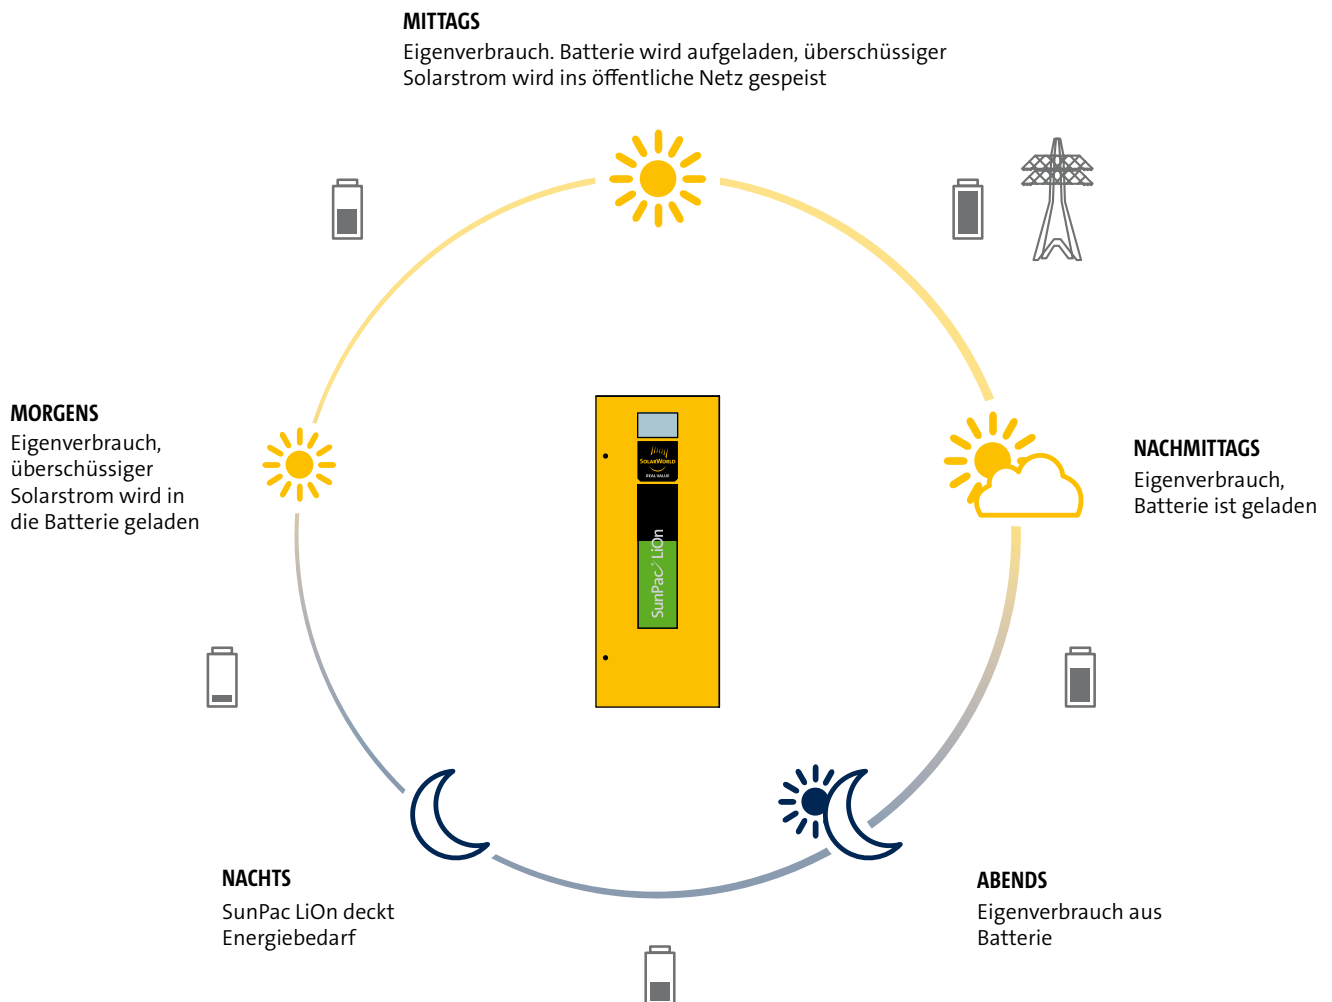

SOLARSTROM RUND UM DIE UHR NUTZEN

SOLARSTROM SPEICHERN LOHNT SICH: In den Morgen- und Abendstunden ist günstiger Solarstrom oft nicht verfügbar. Mit dem SunPac LiOn nutzen Sie Ihren Solarstrom rund um die Uhr. Überschüssiger Solarstrom wird ins Netz eingespeist und durch staatliche Vergütung zusätzlich belohnt.

SOLARSTROM SPEICHERN IST EINFACH: Mit dem SunPac LiOn ist der Start in Ihr privates Batteriezeitalter simpel. Energie, die Sie nicht unmittelbar verbrauchen, wird gespeichert. Heißt genau: Tagsüber, wenn mehr Solarstrom erzeugt wird als Sie verbrauchen können, wird die Batterie geladen. Bei voller Ladung wird überschüssiger

Solarstrom dann in das öffentliche Netz eingespeist. In den Abendstunden können Sie dank des SunPac LiOn jetzt Ihren individuellen Energiebedarf ebenfalls mit Strom aus Ihrer Solaranlage abdecken.

SOLARSTROM SPEICHERN MIT SYSTEM: Wenn alle Komponenten der Solaranlage aufeinander abgestimmt sind, rechnet sich Solarenergie am meisten. Das SunPac LiOn ist Teil der SolarWorld-Systemlösungen und lässt sich von vornherein mit einplanen oder problemlos nachrüsten. Das SunPac LiOn ist zukunftssicher und erweiterbar.