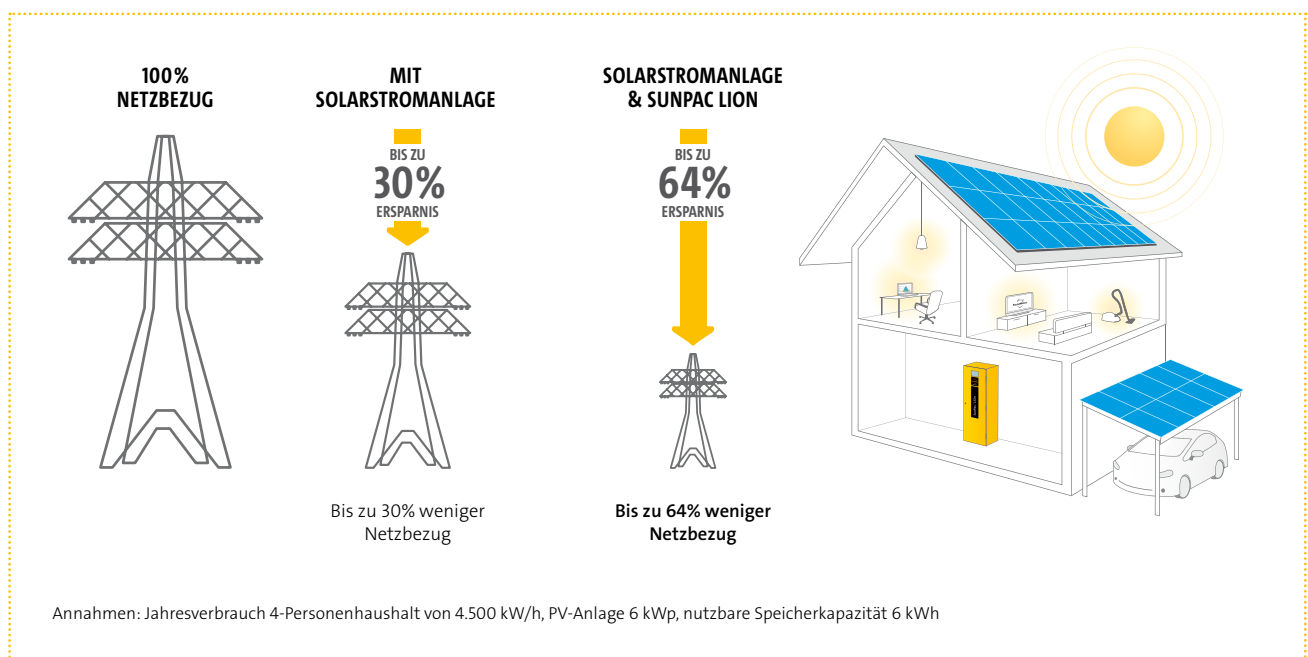

MACHEN SIE SICH UNABHÄNGIG

Mit dem SunPac LiOn reduzieren Sie den Strombezug aus dem öffentlichen Netz um bis zu 64%, was sich positiv auf Ihre Stromrechnung auswirkt.